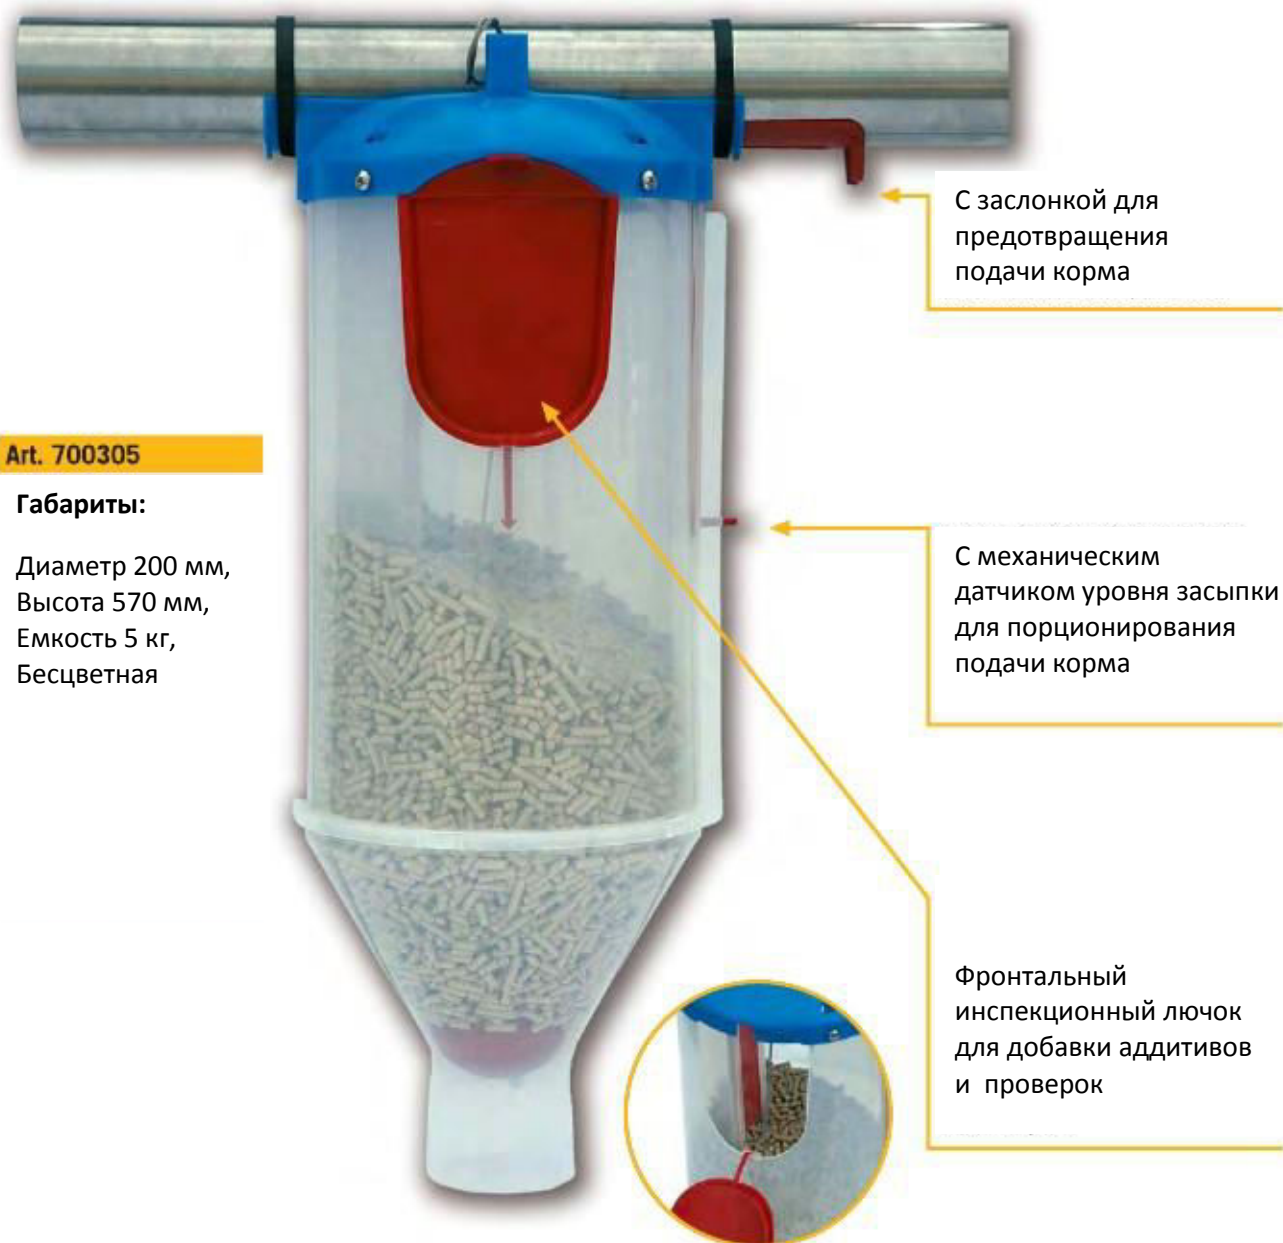

Оборудование для кормления поросят

GALAXY

**Объемные дозаторы для
кормления поросят**

www.taruspro.ru

Оборудование для кормления поросят

Система Galaxy

Кормушки **Galaxy** изготавливаются полностью из пластика для предотвращения окисления и гарантии длительной эксплуатации

Кормушки **Galaxy** могут быть установлены в подающие корм линии любого диаметра

Оборудование для кормления поросят

Art. 700400

Мотор-редуктор для открытия кормушек с концевым выключателем

Art. 700001

Ручная лебедка для открытия кормушек

Оцинкованный шкив с подшипником и суппортом из нержавеющей стали для вертикального движения

Art. 380239

Суппорт из нержавеющей стали для электромагнитного концевого выключателя

Art. 380234

Панель управления подачей корма с таймерами