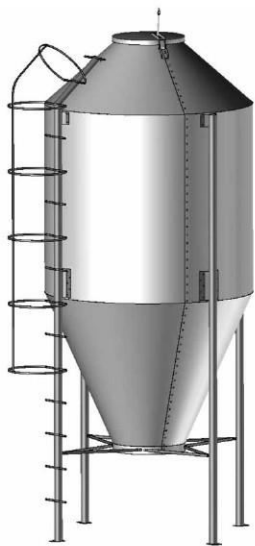

Силоса хранения корма

**Силоса для хранения корма
ЖИВОТНЫХ**

www.taruspro.ru

Силоса хранения корма

Силос MONOLITICI

Силоса изготовлены из усиленного стекловолоконного пластика, гарантирующего наилучшую термоизоляцию, абсолютную непроницаемость и полную химическую инертность против атмосферных явлений и кислот. Силосы оснащены следующими комплектующими: управляемая круглая крышка, пневматическое устройство загрузки, защищенная лестница, вал для разгрузки шнеком или раздвижные ворота на подшипниках для разгрузки валом

GAMMA силос MONOLITICI

Размеры силосов

36 m³ 30 m³ 23 m³ 17 m³ 12 m³

8.5 m³ 5 m³ 3 m³ silofood

Силоса хранения корма

Силос IMBULLONATI

Силос на болтах

Легкая установка. В один контейнер вмещается до 40 силосов

Силос MINI

Силос MINI на три м³ или пять м³ производится для хранения минимального количества корма

Цистерны

Силоса хранения корма

Воронки

Фланцы и патрубки

600006

Соединитель
диам. 440 мм

200000

Соединитель
диам. 860/280
мм

SILAC013

Днище под
шнек с
наклоном
30° и боковой
заслонкой

SILAC014

Конус для
птицеводства

SILAC026

Днище для
трубы диам.
250 мм