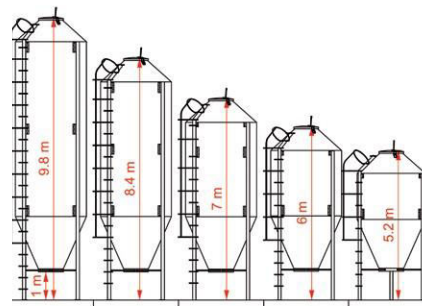

GAMMA силос MONOLITICI

Размеры силосов

36 m³ 30 m³ 23 m³ 17 m³ 12 m³

8.5 m³ 5 m³ 3 m³ silofood

Силоса хранения корма

Силос IMBULLONATI

Силос на болтах

Легкая установка. В один контейнер вмещается до 40 силосов

Силос MINI

Силос MINI на три м³ или пять м³ производится для хранения минимального количества корма

Цистерны

Силоса хранения корма

Воронки

Фланцы и патрубки

600006

Соединитель
диам. 440 мм