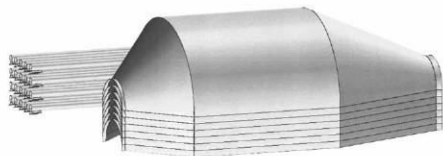

Силоса хранения корма

**Силоса для хранения корма
ЖИВОТНЫХ**

www.taruspro.ru

Силоса хранения корма

Силос MONOLITICI

Силоса изготовлены из усиленного стекловолоконного пластика, гарантирующего наилучшую термоизоляцию, абсолютную непроницаемость и полную химическую инертность против атмосферных явлений и кислот. Силосы оснащены следующими комплектующими: управляемая круглая крышка, пневматическое устройство загрузки, защищенная лестница, вал для разгрузки шнеком или раздвижные ворота на подшипниках для разгрузки валом

GAMMA силос MONOLITICI

Размеры силосов

36 m³ 30 m³ 23 m³ 17 m³ 12 m³

8.5 m³ 5 m³ 3 m³ silofood

Силоса хранения корма

Силос IMBULLONATI

Силос на болтах

Легкая установка. В один контейнер вмещается до 40 силосов

Силос MINI

Силос MINI на три м³ или пять м³ производится для хранения минимального количества корма

Цистерны

Силоса хранения корма

Воронки

Фланцы и патрубки

600006

Соединитель
диам. 440 мм

200000

Соединитель
диам. 860/280
мм

SILAC013

Днище под
шнек с
наклоном
30° и боковой
заслонкой

SILAC014

Конус для
птицеводства

SILAC026

Днище для
трубы диам.
250 мм