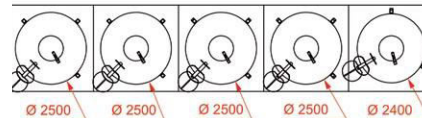

GAMMA силос MONOLITICI

Размеры силосов

36 m³ 30 m³ 23 m³ 17 m³ 12 m³

8.5 m³ 5 m³ 3 m³ silofood

Силоса хранения корма

Силос IMBULLONATI

Силос на болтах

Легкая установка. В один контейнер вмещается до 40 силосов

Силос MINI

Силос MINI на три м³ или пять м³ производится для хранения минимального количества корма

Цистерны

Силоса хранения корма

Воронки

Фланцы и патрубки

600006

Соединитель
диам. 440 мм