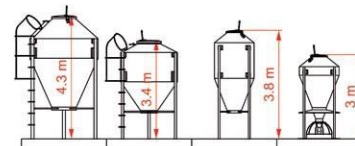

GAMMA силос MONOLITICI

Размеры силосов

36 m³ 30 m³ 23 m³ 17 m³ 12 m³

8.5 m³ 5 m³ 3 m³ silofood

Силоса хранения корма

Силос IMBULLONATI

Силос на болтах

Легкая установка. В один контейнер вмещается до 40 силосов

Силос MINI

Силос MINI на три м³ или пять м³ производится для хранения минимального количества корма

Цистерны

Силоса хранения корма

Воронки

Фланцы и патрубки

600006

Соединитель
диам. 440 мм