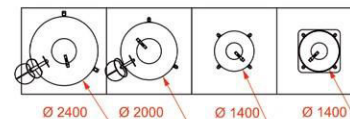

GAMMA силос MONOLITICI

Размеры силосов

36 m³ 30 m³ 23 m³ 17 m³ 12 m³

8.5 m³ 5 m³ 3 m³ silofood

Силоса хранения корма

Силос IMBULLONATI

Силос на болтах

Легкая установка. В один контейнер вмещается до 40 силосов

Силос MINI

Силос MINI на три м³ или пять м³ производится для хранения минимального количества корма

Цистерны

Силоса хранения корма

Воронки

Фланцы и патрубки

600006

Соединитель
диам. 440 мм